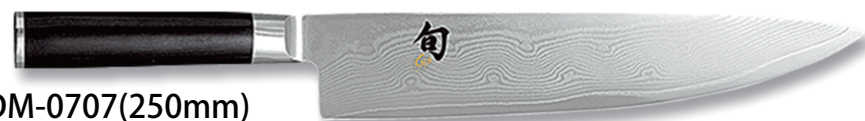

旬 Classic 經典系列

職業用刀系列 - 全系列鋼材為
日本製 VG-10 33層大馬士革紋

DM-0701(150mm)

DM-0722(150mm)

DM-0710(150mm)

DM-0702(180mm)

DM-0717(190mm)

DM-0739(160mm)

DM-0728(160mm)

DM-0705(220mm)

DM-0706(200mm)

DM-0707(250mm)

鈷合金33層鋼系列

- 33層摺疊的大馬士鋼鑄就了美麗的刀面紋路，再現傳統的日本武士刀工藝。
- 由具豐富經驗的達人手工磨刀製成，為具原創性的特級職人專業用刀。
- 核心材質：VG-10 硬而不脆，成就了鋒利且耐用的完美組合。
- 刀尖角度：16度。鋒利到能在瞬間切斷，但不傷害到食物纖維，100%保留食材營養成份。
- D形合木刀柄，易於掌控，穩定度提升，使料理更加得心應手。