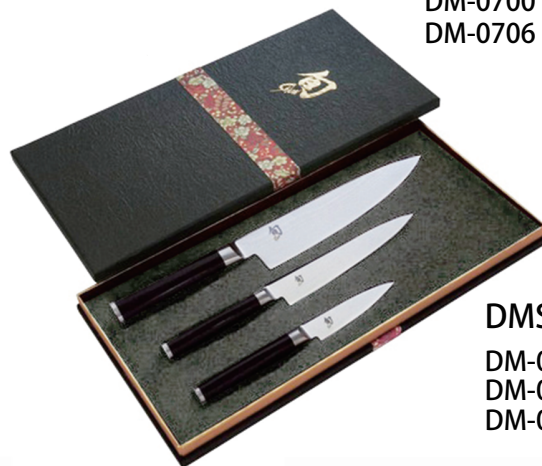

旬 禮盒組

購買DMS0300 或DMS0310 即贈
旬購物袋(48x24x9cm)