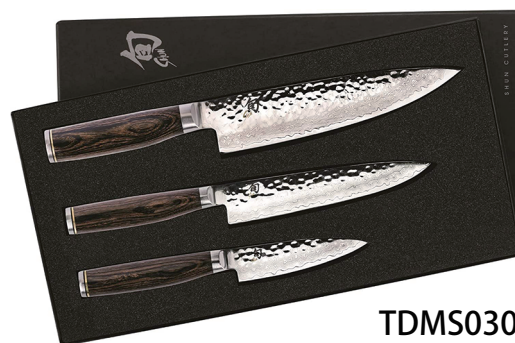

TDMS0300

TDM-0700(100mm)
TDM-0701(160mm)
TDM-0706(200mm)