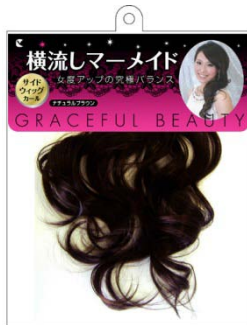

品名:WIG1200  
蓬盈公主頭假髮(棕色)  
國際條碼:4903329162571

品名:WIG1201  
蓬盈公主頭假髮(淺棕)  
國際條碼:4903329162588

品名:WIG1301  
目力倍增前髮假髮(淺棕)  
國際條碼:4903329162502

品名:WIG1302  
美姬系前髮假髮(棕色)  
國際條碼:4903329162519

品名:WIG1303  
美姬系前髮假髮(淺棕)  
國際條碼:4903329162526

品名:WIG1304  
浪漫捲假髮(棕色)  
國際條碼:4903329162557

品名:WIG1305  
浪漫捲假髮(淺棕)  
國際條碼:4903329162564

品名:WIG1500  
小顏魅力前髮假髮(棕色)  
國際條碼:4903329162472

品名:WIG1501  
小顏魅力前髮假髮(淺棕)  
國際條碼:4903329162489

品名:WIG2000  
高雅捲假髮(棕色)  
國際條碼:4903329162533