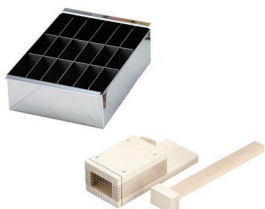

型號：FP-1000
品名：可調整麵包切片架
規格：17.3x14.5x4 cm

型號：FP-5018
品名：愛心餅乾模(3入)
規格：6.9 x 5.6 x 1.8 cm

型號：FP-5022
品名：俏皮愛心餅乾模(3入)
規格：7 x 5.4 x 1.8 cm

型號：FP-5206
品名：可愛布丁模組 4入
規格：7.5 x 7 x 6.5 cm

型號：FP-5208
品名：甜甜圈模
規格：26x17.9x2.3 cm

型號：FP-5212
品名：立體餅乾模(熊/兔)
規格：14.5 x 11 x 5.2 cm

型號：FP-5213
品名：立體餅乾模(飛機/螃蟹)
規格：14.5x11x5.2 cm

型號：FP-5215
品名：可愛造型蛋糕模(藍)
規格：15 x 15 x 4 cm

型號：FP-5222
品名：寒天果凍模 / 壓條器組
規格：17.5x18.5x5 cm

型號：FP-5360
品名：立體圓球動物巧克力模
規格：17.9 x 17.9 x 2.5 cm

型號：FP-5361
品名：可愛熊巧克力模(12取)
規格：13.5 x 17.9 x 2 cm

型號：FP-5363
品名：蝴蝶結巧克力模(16取)
規格：17.9 x 17.9 x 1.5 cm

型號：FP-5381
品名：蛙蛙矽膠巧克力模(12取)
規格：18x13.5x1.8 cm

型號：FP-5383
品名：兔兔矽膠巧克力模(12取)
規格：18 x 13.5 x 1.7 cm

型號：FP-5384
品名：小豬矽膠巧克力模(12取)
規格：18x13.5x1.6 cm

型號：FP-5401
品名：方型花邊矽膠模 9 個取
規格：8 x 8 x 1.8 cm

型號：FP-5402
品名：迷你瑞士捲矽膠模 6 個取
規格：30.2 x 16.5 x 2.2 cm

型號：FP-5150
品名：奶油切割器收納盒(咖啡)
規格：16.5 x 9.5 x 6.8 cm

型號：FP-5371
品名：夾子
規格：19 x 5 x 5 cm