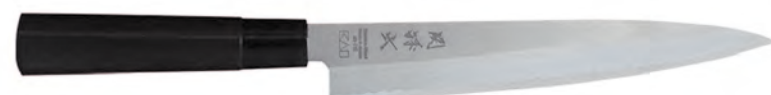

# 關孫六

SK-0024  
牛刀  
240mm

SK-0027  
牛刀  
270mm

SK-0030  
牛刀  
300mm

MS-180  
生魚片刀  
180mm

MS-210  
生魚片刀  
210mm

MS-300  
生魚片刀  
300mm

SK-3  
方型菜刀  
175x85x2.6mm