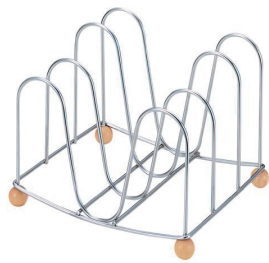

型號：FP-0132
品名：砧板架
規格：11 x 15 x 15 cm

型號：FP-0133
品名：鍋蓋架
規格：18x21x23.7 cm

型號：FP-0134
品名：紙巾架
規格：35.5x15.8x15.8 cm

型號：FP-0135
品名：廚房置物架
規格：39.8x15.2x7.3 cm

型號：FP-0142
品名：調味罐架
規格：24.5 x 25 x 13 cm

型號：FP-0143
品名：調味罐架
規格：18.5x17.5x17.5 cm